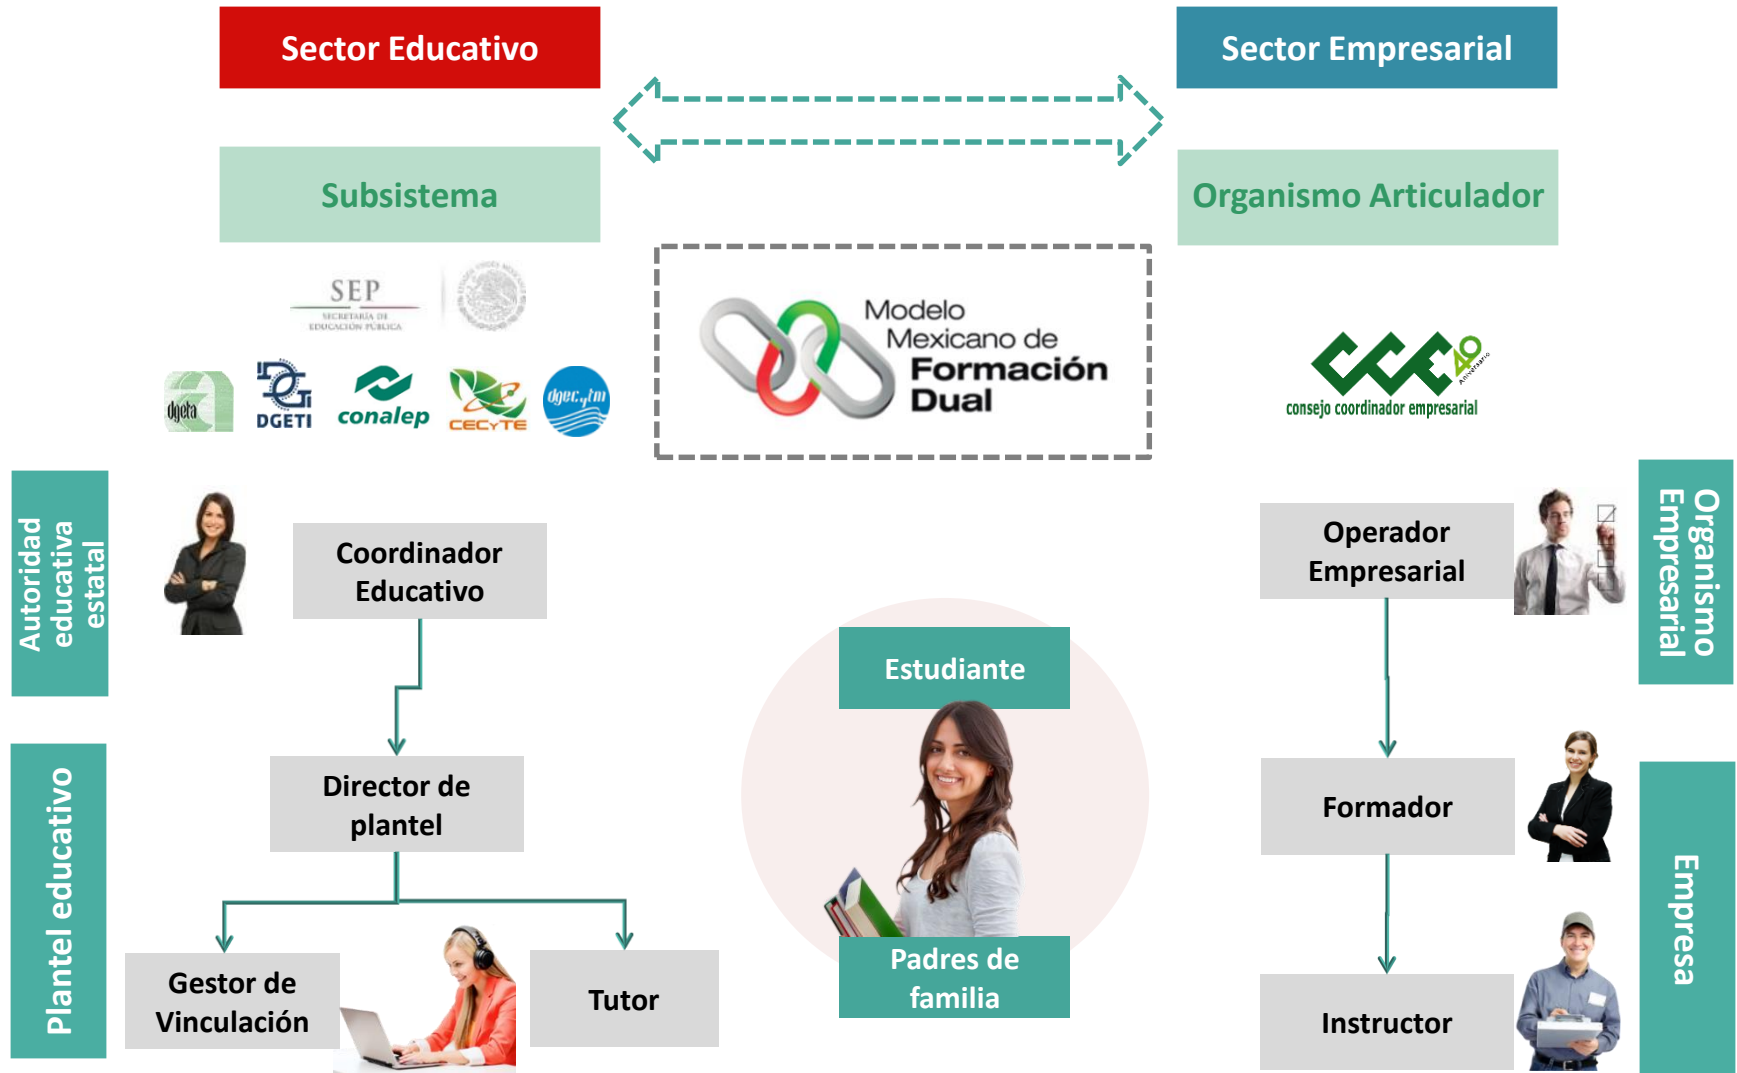

Instancias y actores del MMFD

Actualmente, el MMFD opera con 18 carreras :

Industriales

Carreras = 18

Servicios

- 1 Electromecánica Industrial
- 2 Máquinas Herramienta
- 3 Mecatrónica
- 4 Transformación de Plásticos
- 5 Mantenimiento Industrial
- 6 Autotrónica
- 7 Química Industrial
- 8 Electricidad Industrial
- 9 Refrigeración y Climatización
- 10 Sistema de producción agrícola

\$2,600.00 - Mujer

Actores del MMFD en Chihuahua:

INSTITUCIÓN	NOMBRE	POSICIÓN EN EL MMFD
Secretaría de Educación y Deporte	Cecilia Aguilar Cano	Coordinador Educativo Estatal
Secretaría de Educación y Deporte	Cristina Barajas Herrera	Enlace operativo
CECyTECH	Moisés Adán Estrada M	Operador Académico
CECyTECH	Nidia González Tello	Gestor de Vinculación
DGETI	Andrés Gamboa Lara	Operador Académico
DGETI	Angélica Martínez Guardiola	Gestor de Vinculación
DGETA	Hugo Castillo Tovar	Operador Académico
DGETA	Jesús Armando Acosta Ruiz	Gestor de Vinculación
CONALEP	Verónica Perales Leyva	Gestor de Vinculación